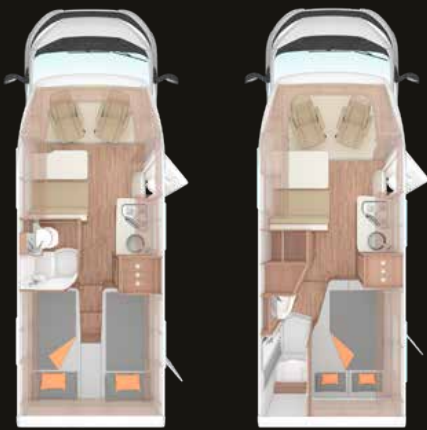

### TECHNISCHE DATEN

2 Schlafplätze

4 gurtgesicherte Sitzplätze

3.500 kg

600 MEG

600 MEG

600 MF

600 MEG